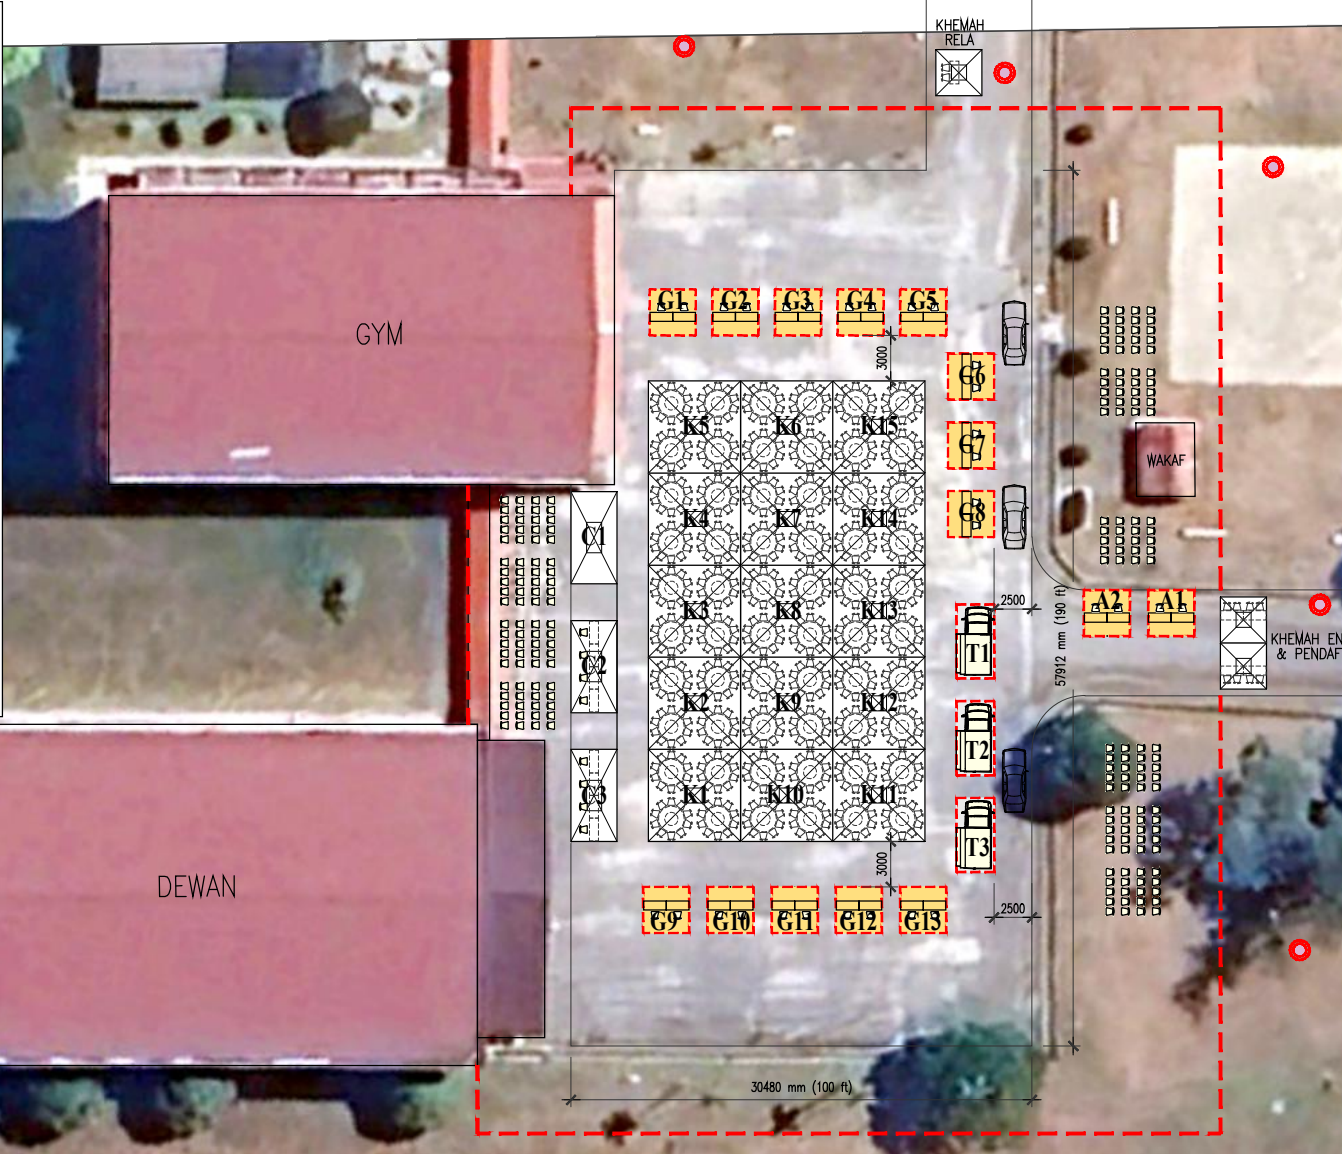

LEGEND

KHEMAH / KANOPI
20ft x 20ft
(+ 4 MEJA BULAT)

KHEMAH / KANOPI
20ft x 10ft

KHEMAH / KANOPI
10ft x 10ft

FOOD TRUCK

GERAI / BOOTH LOT

MEJA BULAT
+ 10 KERUSI

MEJA BANQUET

PERIMETER FENCING

ANGGOTA RELA BERTUGAS

- FOOD TRUCK (3 nos)
- T1, T2 & T3
- GERAI MAKANAN (13 nos)
- G1 hingga G13
- BOOTH non F&B (2 nos)
- A1 & A2
- KHEMAH BUSKER (C1)
- 1 khemah 20ft x 10ft + platform stage
- KHEMAH URUSETIA (C2)
- 1 khemah 20ft x 10ft + 4 meja banquet
- KHEMAH ANNADI & KOPERASI ANNADI (C3)
- 1 khemah 20ft x 10ft + 4 meja banquet

- KAWASAN KHEMAH UTAMA
Khemah 20ft x 20ft = 15
- 1 meja bulat + 10 kerusi
- 1 khemah = 4 meja bulat
- 60 meja bulat + 600 kerusi
- K1 hingga K5 (khemah untuk VIP)
- K6 hingga K15 (khemah untuk peserta)
- 200 kerusi
- 80 kerusi di antara Dewan & Gym
- 120 kerusi di tanah lapang berhampiran 'Pintu Masuk & Pendaftaran'

PELAN DATARAN SMAPK UNTUK JBS & KENDURI ANNADI 2023

Skala 1 : 500

TANAH LAPANG
(KAWASAN TEMPAT LETAK KERETA)

PADANG